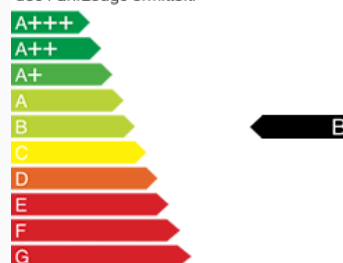

Kraftstoffverbrauch & CO2-Emission

Außerorts: 4,5 l/100km*
Innerorts: 6,4 l/100km*
Kombiniert: 5,2 l/100km*
CO2 kombiniert: 119,0 g/km*
Energieeffizienzklasse: B
Schadstoffklasse: Euro6d-TEMP
Umweltplakette: 4 (Grün)

Auf der Grundlage der gemessenen CO2-Emission unter Berücksichtigung der Masse des Fahrzeugs ermittelt.